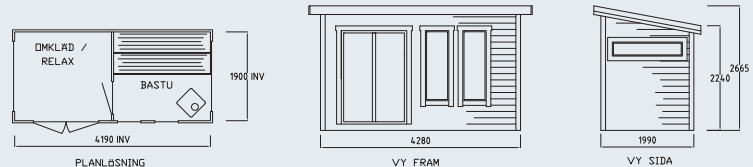

Spik och skruv.

Planlösning

8,5 M²

15 M²

TRÄBYGGARNA
I KALIX

Adress Träbyggarna i Kalix HB, Energivägen 7, 952 31 KALIX **Tel** 0923-75585 **Fax** 0923-75586
Hemsida www.trabyggarna.com **Lars** 070-535 05 65 **Hans** 070-535 05 66