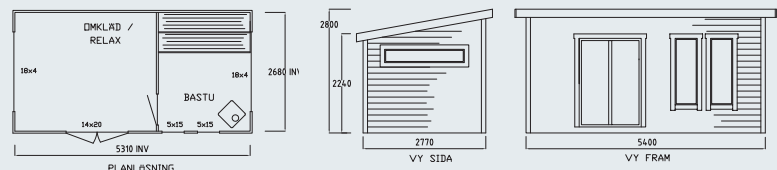

Spik och skruv.

Planlösning

8,5 M²

15 M²

TRÄBYGGARNA
I KALIX

Adress Träbyggarna i Kalix HB, Energivägen 7, 952 31 KALIX **Tel** 0923-75585 **Fax** 0923-75586
Hemsida www.trabyggarna.com **Lars** 070-535 05 65 **Hans** 070-535 05 66