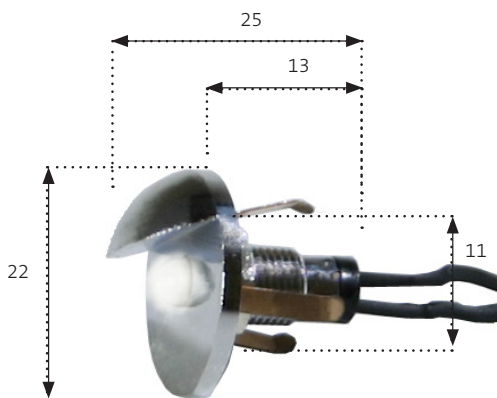

### Namn och ordernummer:

StepLite Silver 6 st + trafo	10209010
StepLite Guld 6 st + trafo	10209009
StepLite Silver 9 st + trafo	10209013
StepLite Guld 9 st + trafo	10209012
StepLite Silver 15 st + trafo	10209016
StepLite Guld 15 st + trafo	10209015

### Teknisk information:

LED-effekt: 0,3W / ljuskälla  
Total konsumtion: 0,35W/ljuskälla  
Spänning: 12 V DC  
Färgtemperatur: 3000K  
Öppningsvinkel: 22°  
Skyddsklass: IP20  
Monteringshållets storlek: 12 mm