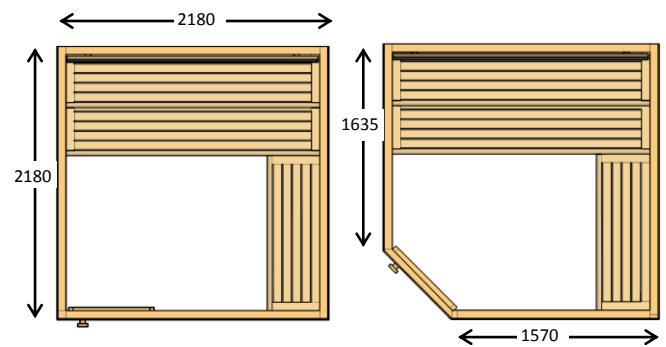

PLANLÖSNING CLASSIC BASTURUM

Går att förminska/förstora i 85mm steg

Även egna planlösningar

BASTU 18 RAK

BASTU 26 RAK / HÖRN

BASTU 30 RAK / HÖRN

BASTU 38 RAK / HÖRN

BASTU 47 RAK / HÖRN