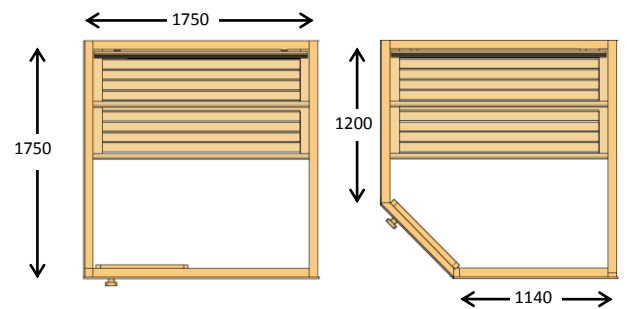

PLANLÖSNING CLASSIC BASTURUM

Går att förminska/förstora i 85mm steg

Även egna planlösningar

BASTU 18 RAK

BASTU 26 RAK / HÖRN

BASTU 30 RAK / HÖRN

BASTU 38 RAK / HÖRN

BASTU 47 RAK / HÖRN