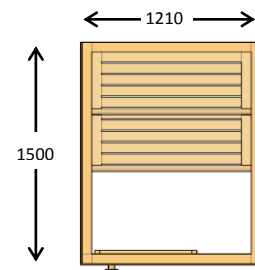

PLANLÖSNING CLASSIC BASTURUM

Går att förminska/förstora i 85mm steg

Även egna planlösningar

BASTU 18 RAK

BASTU 26 RAK / HÖRN

BASTU 30 RAK / HÖRN

BASTU 38 RAK / HÖRN

BASTU 47 RAK / HÖRN