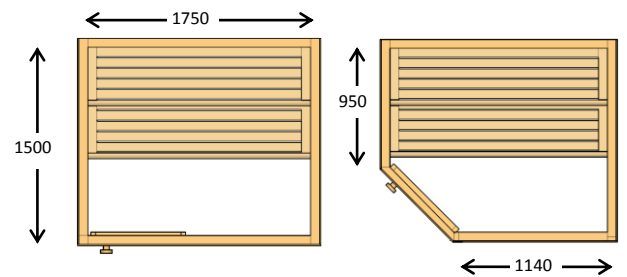

PLANLÖSNING CLASSIC BASTURUM

Går att förminska/förstora i 85mm steg

Även egna planlösningar

BASTU 18 RAK

BASTU 26 RAK / HÖRN

BASTU 30 RAK / HÖRN

BASTU 38 RAK / HÖRN

BASTU 47 RAK / HÖRN