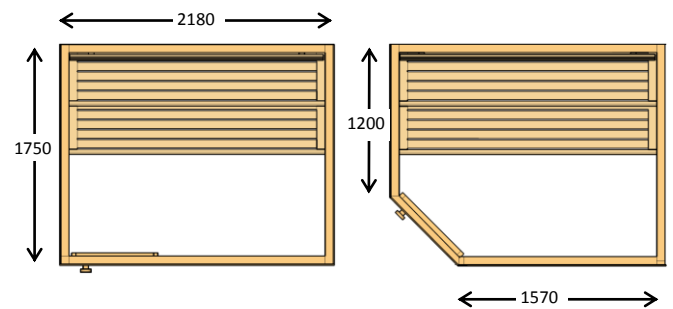

PLANLÖSNING CLASSIC BASTURUM

Går att förminska/förstora i 85mm steg

Även egna planlösningar

BASTU 18 RAK

BASTU 26 RAK / HÖRN

BASTU 30 RAK / HÖRN

BASTU 38 RAK / HÖRN

BASTU 47 RAK / HÖRN