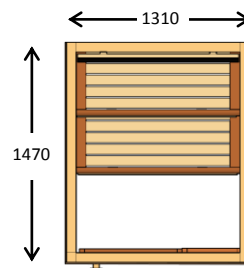

PLANLÖSNING MODERN BASTURUM

Går att förminska/förstora i 80mm steg

Även egna planlösningar

BASTU 19 RAK

MODERN 28 RAK / HÖRN

BASTU 30 RAK / HÖRN

BASTU 38 RAK / HÖRN

BASTU 47 RAK / HÖRN