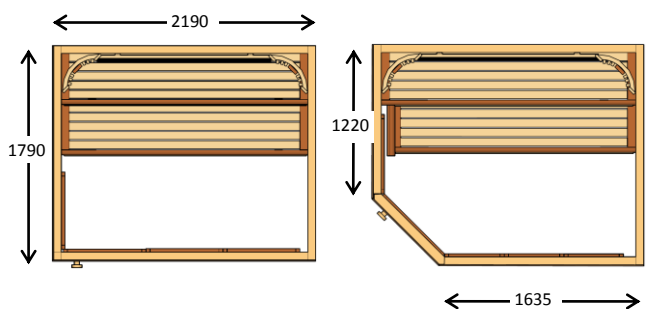

PLANLÖSNING MODERN BASTURUM

Går att förminska/förstora i 80mm steg

Även egna planlösningar

BASTU 19 RAK

MODERN 28 RAK / HÖRN

BASTU 30 RAK / HÖRN

BASTU 38 RAK / HÖRN

BASTU 47 RAK / HÖRN