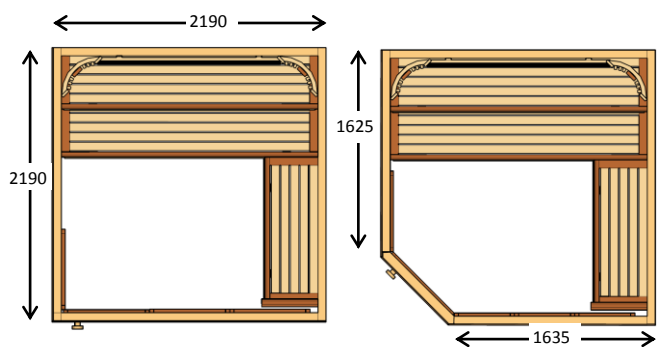

PLANLÖSNING MODERN BASTURUM

Går att förminska/förstora i 80mm steg

Även egna planlösningar

BASTU 19 RAK

MODERN 28 RAK / HÖRN

BASTU 30 RAK / HÖRN

BASTU 38 RAK / HÖRN

BASTU 47 RAK / HÖRN