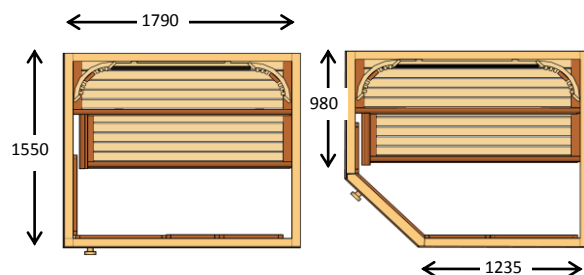

PLANLÖSNING MODERN BASTURUM

Går att förminska/förstora i 80mm steg

Även egna planlösningar

BASTU 19 RAK

MODERN 28 RAK / HÖRN

BASTU 30 RAK / HÖRN

BASTU 38 RAK / HÖRN

BASTU 47 RAK / HÖRN