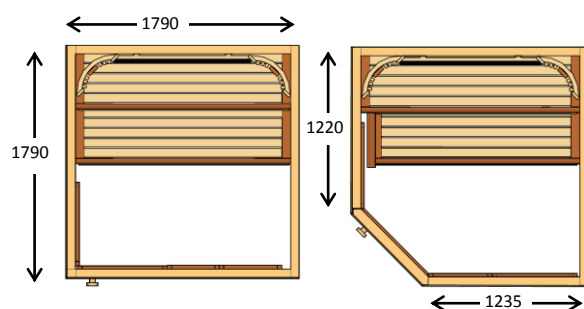

PLANLÖSNING MODERN BASTURUM

Går att förminska/förstora i 80mm steg

Även egna planlösningar

BASTU 19 RAK

MODERN 28 RAK / HÖRN

BASTU 30 RAK / HÖRN

BASTU 38 RAK / HÖRN

BASTU 47 RAK / HÖRN