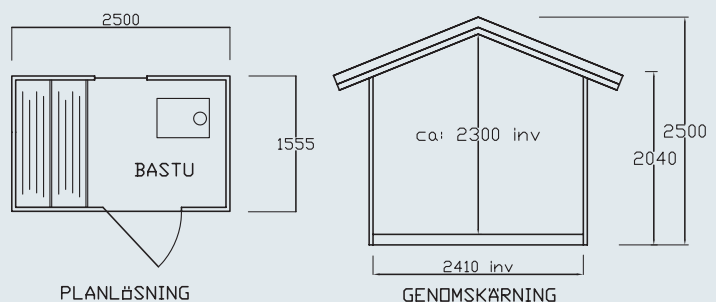

TRÄBYGGARNA
— I KALIX —

Adress Träbyggarna i Kalix HB, Energivägen 7, 952 31 KALIX **Tel** 0923-75585 **Fax** 0923-75586
Hemsida www.trabyggarna.com **Lars** 070-535 05 65 **Hans** 070-535 05 66

*Leveransvillkor: Fritt Kalix. Fraktkostnaden räknas ut separat beroende på stugans storlek samt postnummerort.
Betaltvillkor: Förskottsbetaling mot faktura el. Varuefterkrav.*

Med reservation för ev. tryckfel