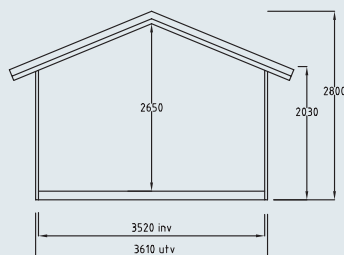

GENOMSKÄRNING