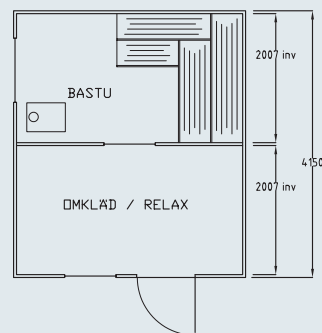

PLANLÖSNING

TRÄBYGGARNA

I KALIX

Adress Träbyggarna i Kalix HB, Energivägen 7, 952 31 KALIX **Tel** 0923-75585 **Fax** 0923-75586
Hemsida www.trabyggarna.com **Lars** 070-535 05 65 **Hans** 070-535 05 66

*Leveransvillkor: Fritt Kalix. Fraktkostnaden räknas ut separat beroende på stugans storlek samt postnummerort.
Betaltingsvillkor: Förskottsbetalning mot faktura el. Varuefterkrav.*

Med reservation för ev. tryckfel