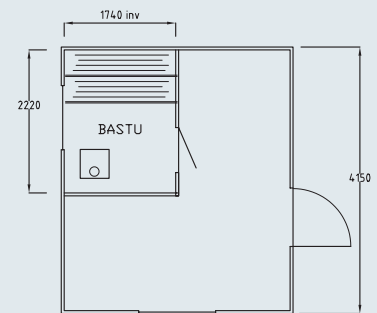

PLANLÖSNING

TRÄBYGGARNA
— I KALIX —

Adress Träbyggarna i Kalix HB, Energivägen 7, 952 31 KALIX **Tel** 0923-75585 **Fax** 0923-75586
Hemsida www.trabyggarna.com **Lars** 070-535 05 65 **Hans** 070-535 05 66

*Leveransvillkor: Fritt Kalix. Fraktkostnaden räknas ut separat beroende på stugans storlek samt postnummerort.
Betaltingsvillkor: Förskotts betalning mot faktura el. Varuefterkrav.*

Med reservation för ev. tryckfel