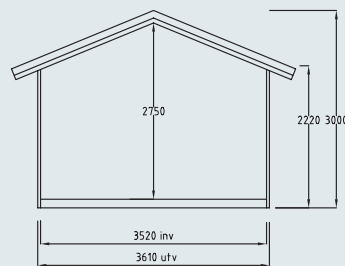

Planlösning

GENOMSKÄRNING