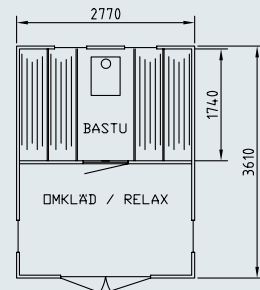

BASTUSATS Mellanvägg 45x145 timmer furu. Helglasad bastudörr 7x19. 4 st Bastulavar i mörk o ljus Asp. 2 st Ryggstöd. 2 st Dekorraster.

AGGREGATSATS 1 Rökrör, sten och skyddsplåtar. Vedeldat bastuaggregat.

ALTAN Reglar 34x120, Trall T-imp 21x95, stolpar 95x95, kryssräcken.

SOM TILLVAL FINNS

Isolersats Tak, Golv, Vägg.
Takshingel.
Extra Fönster.
Bastutillbehör.
Trycke.
Låscylinder.
Spik och skruv.

10M²

Planlösning