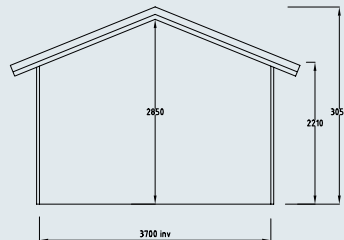

TRÄBYGGARNA
— I KALIX —

Adress Träbyggarna i Kalix HB, Energivägen 7, 952 31 KALIX **Tel** 0923-75585 **Fax** 0923-75586
Hemsida www.trabyggarna.com **Lars** 070-535 05 65 **Hans** 070-535 05 66

*Leveransvillkor: Fritt Kalix. Fraktkostnaden räknas ut separat beroende på stugans storlek samt postnummerort.
Betaltvillkor: Förskottsbetaling mot faktura el. Varuefterkrav.*

Med reservation för ev. tryckfel