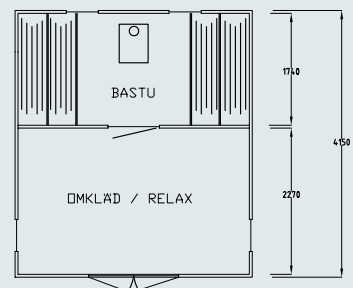

ALTAN Reglar 34x120, Trall T-imp 21x95, stolpar 95x95, kryssräcken.

SOM TILLVAL FINNS

Isolersats Tak, Golv, Vägg.
Takshingel.
Extra Fönster.
Bastutillbehör.
Trycke.
Låscylinder.
Spik och skruv.

15M²

Planlösning