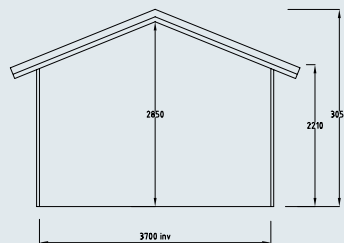

TRÄBYGGARNA
— I KALIX —

Adress Träbyggarna i Kalix HB, Energivägen 7, 952 31 KALIX **Tel** 0923-75585 **Fax** 0923-75586
Hemsida www.trabyggarna.com **Lars** 070-535 05 65 **Hans** 070-535 05 66

*Leveransvillkor: Fritt Kalix. Fraktkostnaden räknas ut separat beroende på stugans storlek samt postnummerort.
Betaltvillkor: Förskottsbetaling mot faktura el. Varuefterkrav.*

Med reservation för ev. tryckfel